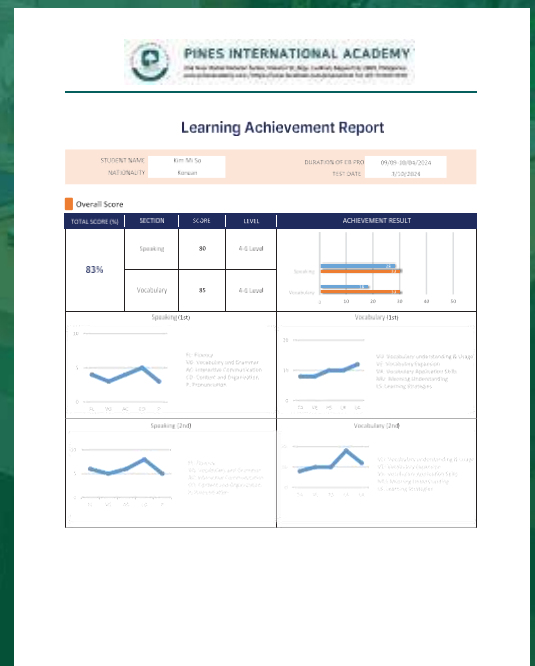

<プログレスレポート>