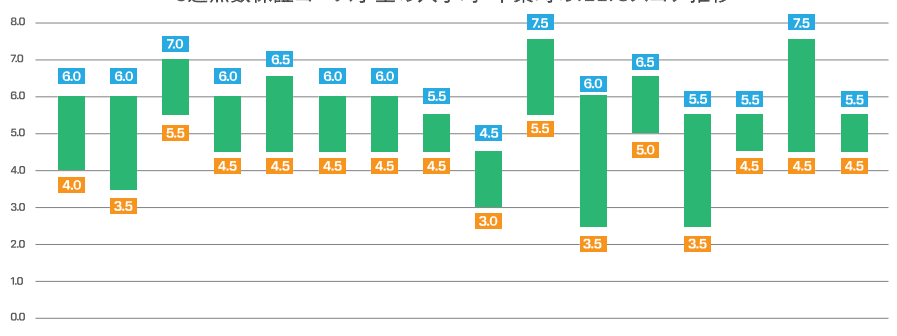

IELTS Specialized Campus Courses

海外の大学や大学院への進学、または海外でのVISAを取得するために、IELTSの6.5や7.0以上を目指す上級者の学生も多く、学生からの高い要求に応えるスキルと実績を持った講師のみが授業を担当します。そのため非常に学習強度の高いキャンパスになっています。

Pre-IELTS

IELTS Regular

IELTS 点数保証コース 8週間/12週間

For 5.5+ and 6.0+

For 6.5+ and 7.0+

IELTS コース各種情報

コース / 目標スコア		入学時の必要レベル	授業数	コース期間	模擬テスト
Pre-IELTS	Head Start	IELTS 1.0-2.5	1on1 4コマ	4~16週間	1回/4週間
	Jump Start	IELTS 3.0-3.5	1on4 4コマ		
IELTS Regular	Builder	IELTS 4.0-5.5	1on1 4コマ	4~24週間	1回/4週間
	Enhancer	IELTS 6.0	1on4 3コマ		
IELTS 点数保証	5.5+	IELTS 4.0	1on1 5コマ	8週間/12週間	1回/1週間
	6.0+	IELTS 5.0	1on4 2コマ		
	6.5+	IELTS 6.0	1on1 6コマ		
	7.0+	IELTS 6.5